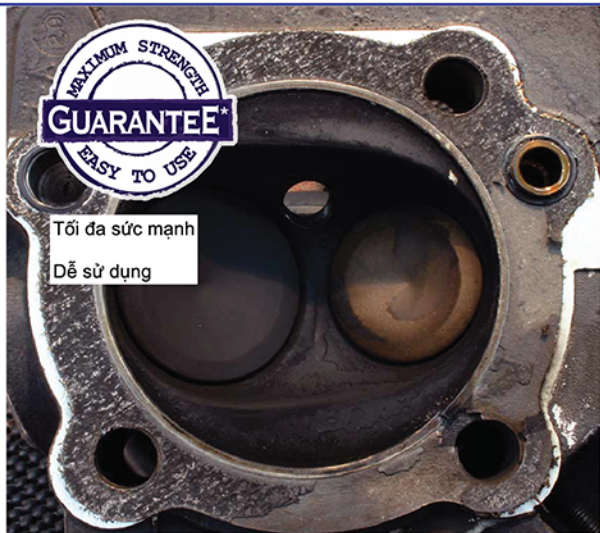

Tối đa sức mạnh

Dễ sử dụng

GASKET CLEANER CHẤT LÀM SẠCH MIẾNG ĐỆM

A solvent-based general parts cleaner, formulated for the easy removal of conventional and formed in place gasket, cements and sealants.

FEATURES:

- Strong permeability to dissolve tar, grease, dried oil, adhesives, resinous, deposits, etc.
- Used for loosening carbon deposits and stripping paint, varnishes and lacquers.
- Easy to apply on non-reachable place.
- Safe for use on metal, wood and plaster.
- Not for use on plastic, tile, linoleum, fiberglass, or synthetic fabrics.